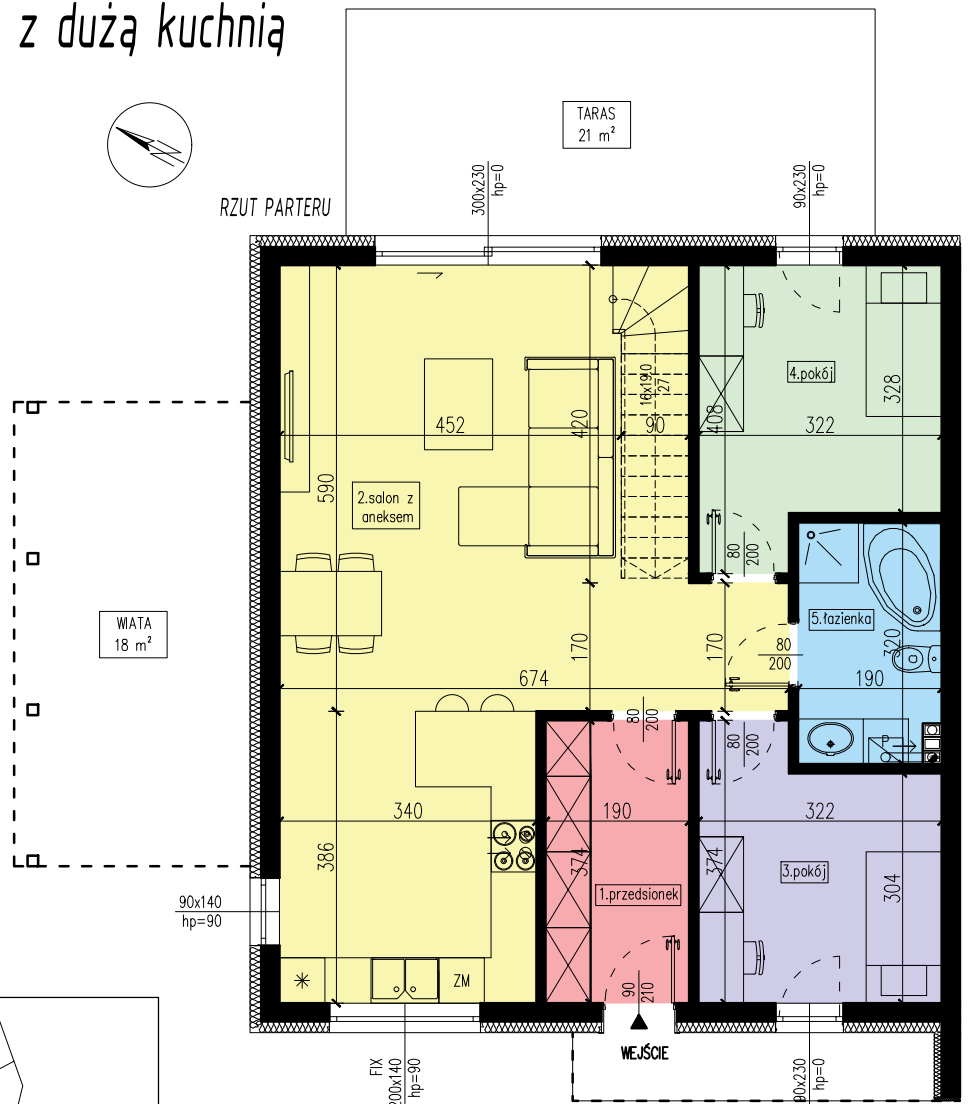

ZIELONA GÓRA, UL. RACULA - WIDOKOWA

LOKAL 10a - wariant z dużą kuchnią

RZUT PARTERU

ZESTAWIENIE POW. POMIESZCZEŃ PARTER			
Nr	Przeznaczenie	Posadzka	Powierzchnia użytkowa (m ²)
1	przedsionek	gres	7,10m ²
2	salon z aneksem	panele/gres	47,31m ²
3	pokój	panele	10,63m ²
4	pokój	panele	11,53m ²
5	łazienka z pralką i piecem	gres	5,95m ²
RAZEM:			82,52m ²
RAZEM (parter i poddasze):			110,34m ²

ZESTAWIENIE POW. POMIESZCZEŃ PODDASZE			
Nr	Przeznaczenie	Posadzka	Powierzchnia użytkowa (m ²)
6	korytarz	panele	5,17m ²
7	sypialnia	panele	14,90m ²
8	garderoba	panele	7,75m ²
RAZEM:			27,82m ²

RZUT PODDASZA