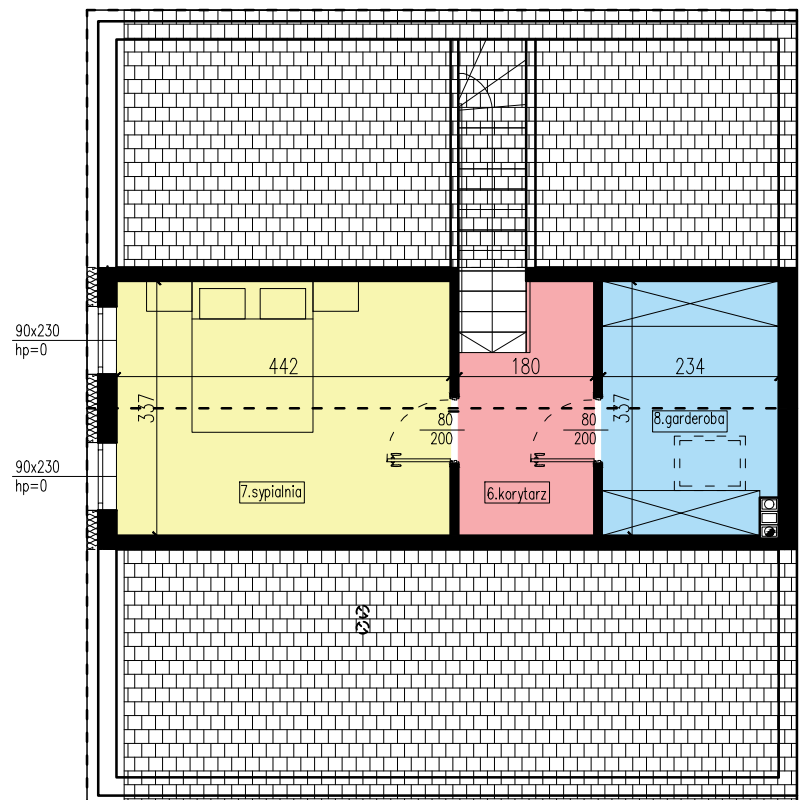

ZIELONA GÓRA, UL. RACULA - WIDOKOWA

LOKAL 12a - wariant z dużą kuchnią

RZUT PARTERU

ZESTAWIENIE POW. POMIESZCZEŃ PARTER			
Nr	Przeznaczenie	Posadzka	Powierzchnia użytkowa (m ²)
1	przedsiónek	gres	7,10m ²
2	salon z aneksem	panele/gres	47,31m ²
3	pokój	panele	10,63m ²
4	pokój	panele	11,53m ²
5	łazienka z pralką i piecem	gres	5,95m ²
RAZEM:			82,52m ²
RAZEM (parter i poddasze):			110,34m ²

RZUT PODDASZA

ZESTAWIENIE POW. POMIESZCZEŃ PODDASZE			
Nr	Przeznaczenie	Posadzka	Powierzchnia użytkowa (m ²)
6	korytarz	panele	5,17m ²
7	sypialnia	panele	14,90m ²
8	garderoba	panele	7,75m ²
RAZEM:			27,82m ²