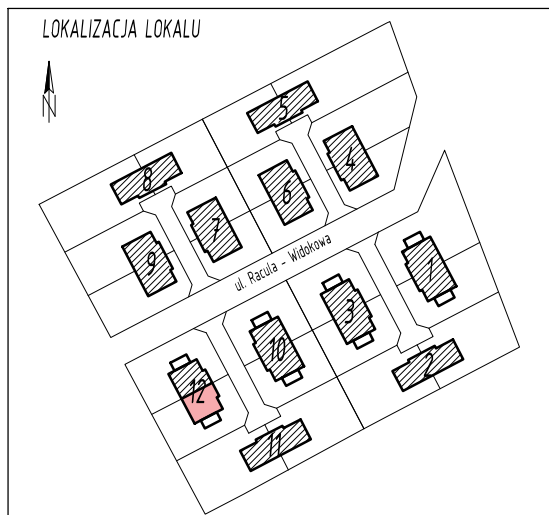

ZIELONA GÓRA, UL. RACULA - WIDOKOWA

LOKAL 12a - wariant z dużą kuchnią

RZUT PARTERU

ZESTAWIENIE POW. POMIESZCZEŃ PARTER			
Nr	Przeznaczenie	Posadzka	Powierzchnia użytkowa (m ²)
1	przedsiónek	gres	7,10m ²
2	salon z aneksem	panele/gres	47,31m ²
3	pokój	panele	10,63m ²
4	pokój	panele	11,53m ²
5	łazienka z pralką i piecem	gres	5,95m ²
RAZEM:			82,52m ²
RAZEM (parter i poddasze):			110,34m ²

RZUT PODDASZA

ZESTAWIENIE POW. POMIESZCZEŃ PODDASZE			
Nr	Przeznaczenie	Posadzka	Powierzchnia użytkowa (m ²)
6	korytarz	panele	5,17m ²
7	sypialnia	panele	14,90m ²
8	garderoba	panele	7,75m ²
RAZEM:			27,82m ²