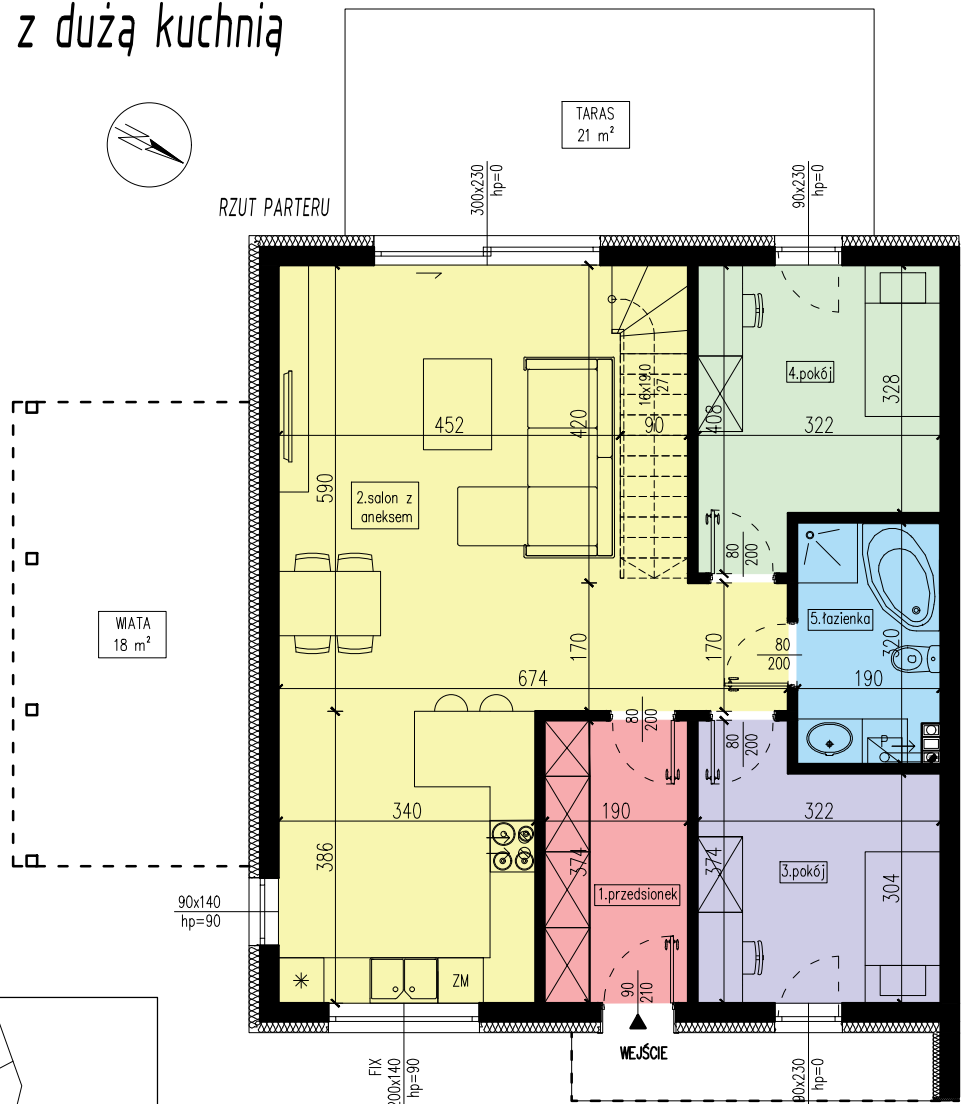

ZIELONA GÓRA, UL. RACULA - WIDOKOWA

LOKAL 12a - wariant z dużą kuchnią

RZUT PARTERU

ZESTAWIENIE POW. POMIESZCZEŃ PARTER			
Nr	Przeznaczenie	Posadzka	Powierzchnia użytkowa (m ²)
1	przedsiónek	gres	7,10m ²
2	salon z aneksem	panele/gres	47,31m ²
3	pokój	panele	10,63m ²
4	pokój	panele	11,53m ²
5	łazienka z pralką i piecem	gres	5,95m ²
RAZEM:			82,52m ²
RAZEM (parter i poddasze):			110,34m ²

RZUT PODDASZA

ZESTAWIENIE POW. POMIESZCZEŃ PODDASZE			
Nr	Przeznaczenie	Posadzka	Powierzchnia użytkowa (m ²)
6	korytarz	panele	5,17m ²
7	sypialnia	panele	14,90m ²
8	garderoba	panele	7,75m ²
RAZEM:			27,82m ²